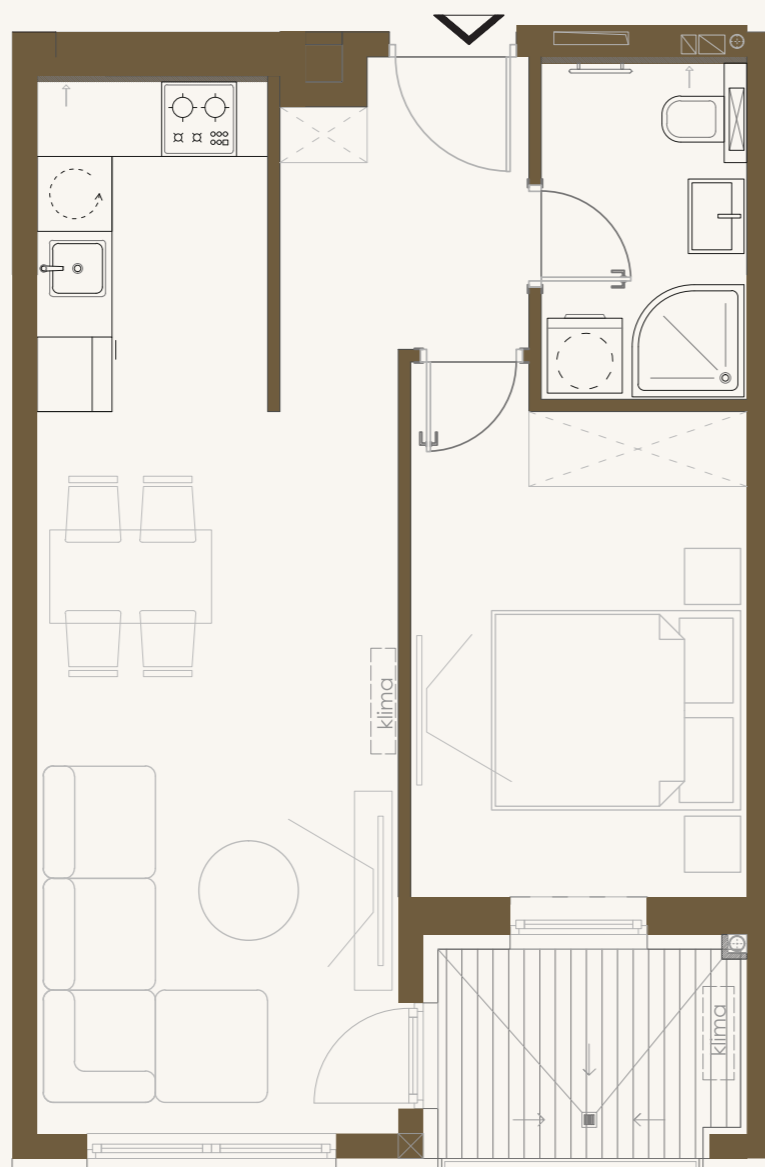

tip stana 32

lamela 2
sprat I, II, III, IV, V
broj stana 12, 25, 38, 51, 64

 **Dvosoban**

broj soba

44,99 m²

ukupna površina

info@ambusiness.ba

+387 65 255 222