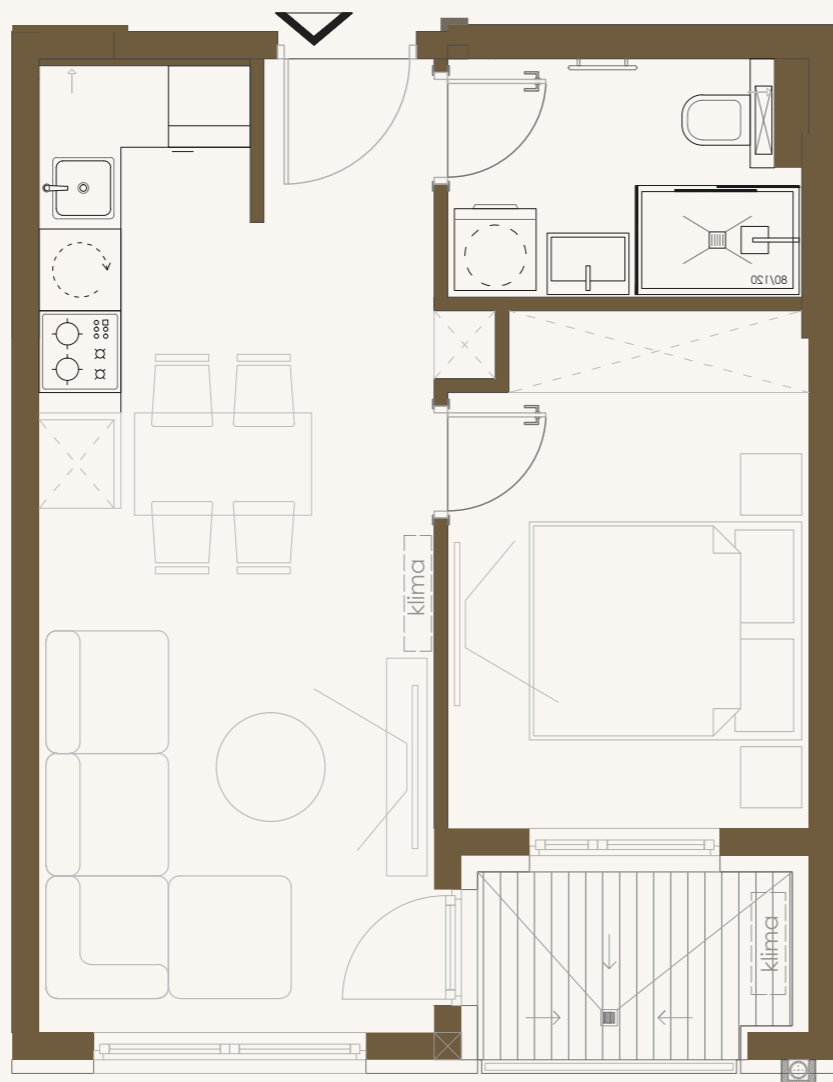

# tip stana 31

lamela 2  
sprat I, II, III, IV, V, Povučena etaža  
broj stana 9, 22, 35, 48, 61, 74

**Dvosoban**

broj soba

**37,25 m<sup>2</sup>**

ukupna površina

[info@ambusiness.ba](mailto:info@ambusiness.ba)