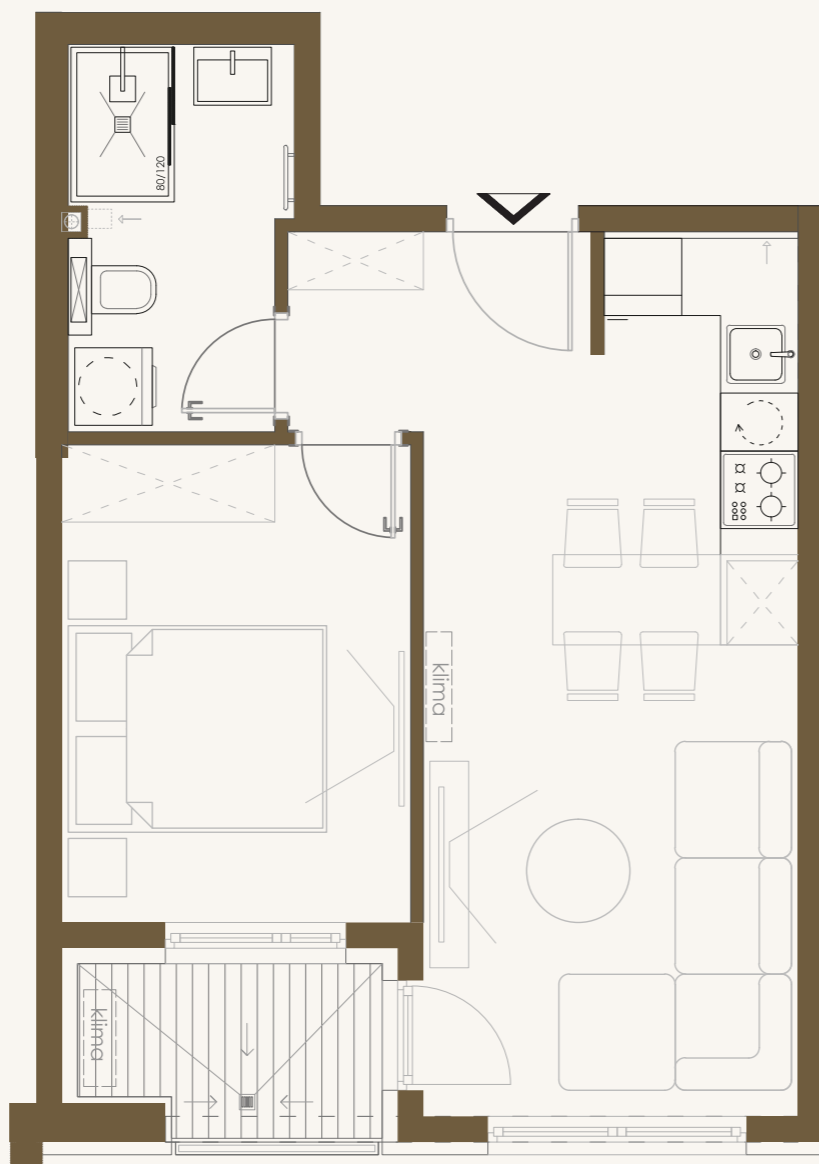

tip stana 26

lamela 2
sprat Prizemlje
broj stana 1

Dvosoban

broj soba

38,49 m²

ukupna površina

info@ambusiness.ba

+387 65 255 222