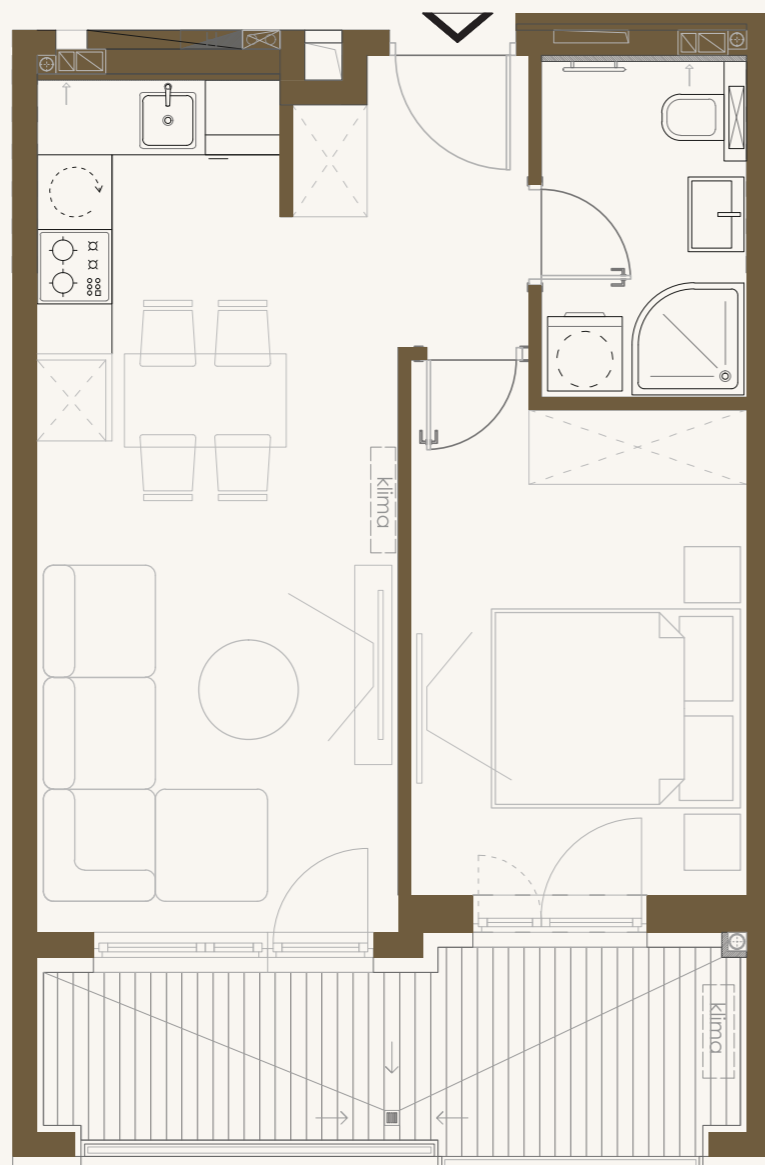

tip stana 40

lamela 2
sprat **Povučena etaža**
broj stana 77

 **Dvosoban**

broj soba

43,70 m²

ukupna površina

info@ambusiness.ba

+387 65 255 222