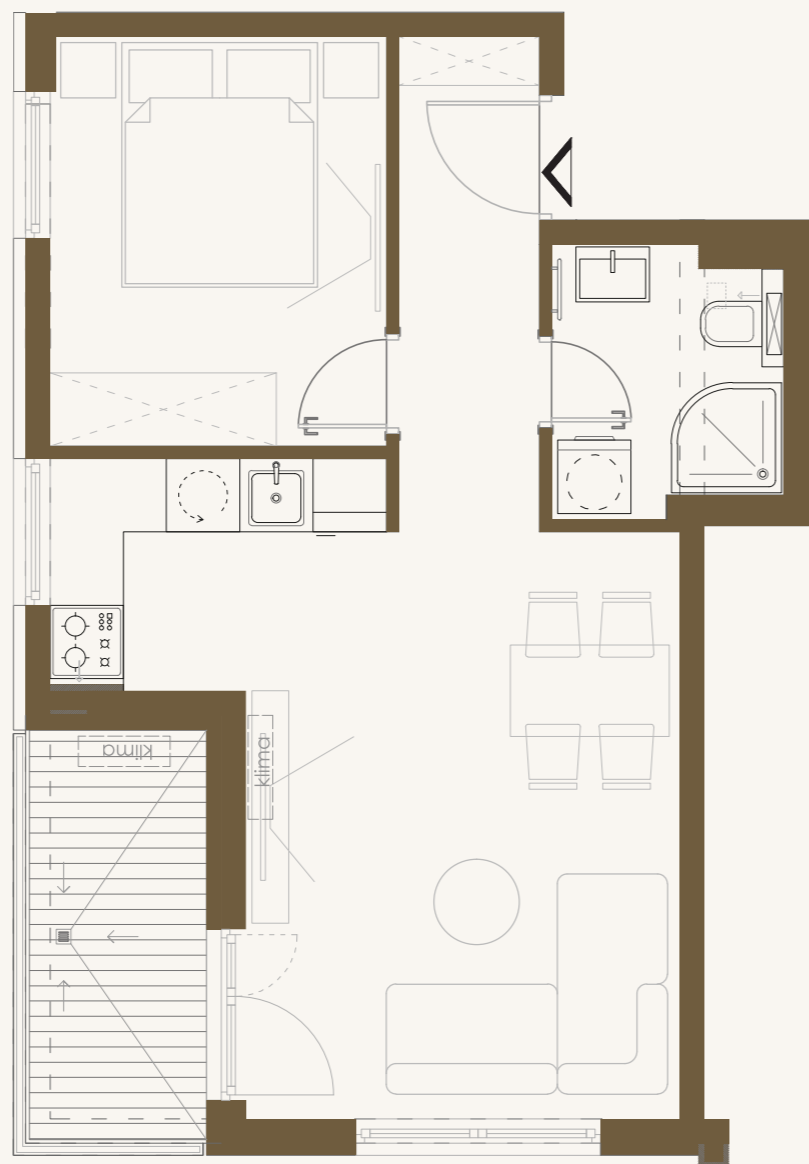

tip stana 7

lamela 1
sprat Prizemlje
broj stana 11

Dvosoban

broj soba

42,17 m²

ukupna površina

info@ambusiness.ba

+387 65 255 222